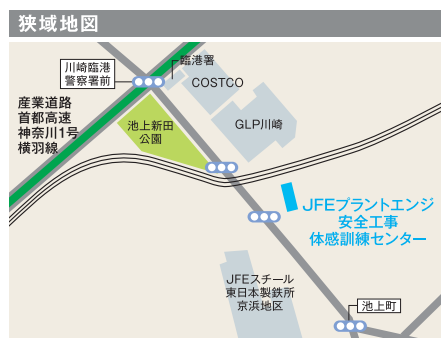

※「VR」とは、ヴァーチャルリアリティ技術のことです。

570㎡のセンター内に工事施設を再現し、
現実の災害を追体験。
強く心に残る訓練を展開します。

条件設定不備油圧残圧噴出し体感

玉掛不備挟まれ体感

手押し車負荷体感

重量物目測体感

VR装置

移動式の安全工事体感トレーナー®も運用

安全工事体感訓練センターと同様の体感訓練ができる移動式設備も運用中。
センターに準じた充実のメニューを全国の事業所で展開しています。

JFE プラントエンジニア株式会社
JFE

● JFEプラントエンジニア安全工事体感訓練センター
〒210-0832
神奈川県川崎市川崎区池上新町3丁目4番3号
電話 044-299-5363 FAX 044-299-5768
URL <http://www.jfe-planteng.co.jp>
Email anzen-biz@jfe-planteng.co.jp