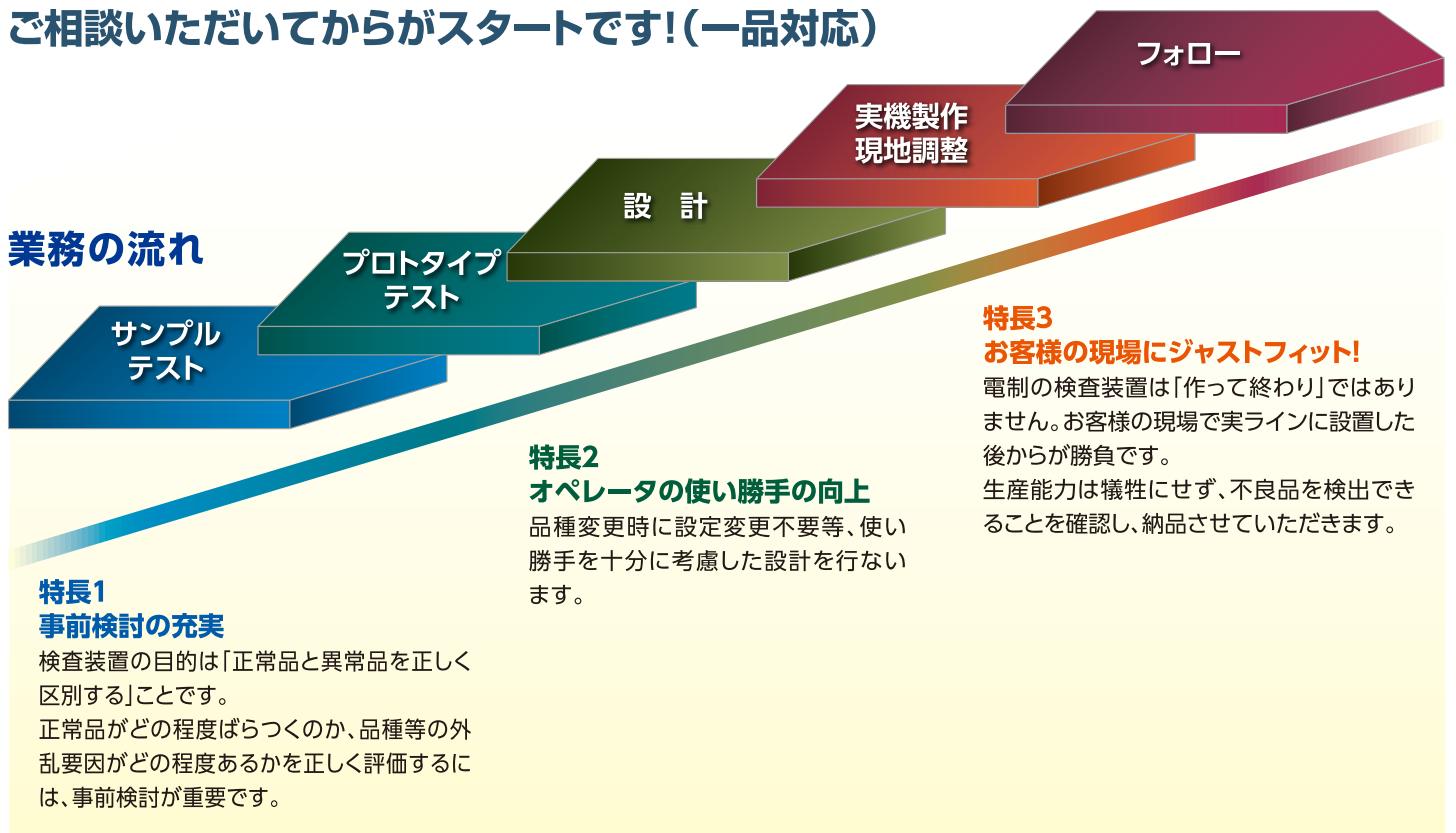

お客様の現場にジャストフィットし、ご満足いただける
信頼性の高い検査装置をご提供致します。

JFE プラントエンジニア 株式会社

JFE

JFEプラントエンジの特長

QUALITY INSPECTION EQUIPMENT

まずは、ご相談ください。

ご相談いただいてからがスタートです!(一品対応)

お客様のニーズに応じた検査装置製作実績例

これらの製品はお客様のニーズに応じたカスタマイズも可能です。

●印刷・情報用紙向け

- ・大判スキッド自動外観検査装置 *1
- ・小判リーム自動外観検査装置 *1
- ・段ボール梱包検査装置
- ・リーム裏面汚れ検査装置
- ・継目検出機
- ・包装折目検査装置 *2

●家庭用紙向け

- ・包装フィルム検査装置
(フィルム破れ、しわ、印刷位置)
- ・トイレットペーパー幅測定装置
- ・トイレットペーパー芯潰れ検出装置
- ・ティッシュ用カートン検査装置
(並び順、向き、破れ等)